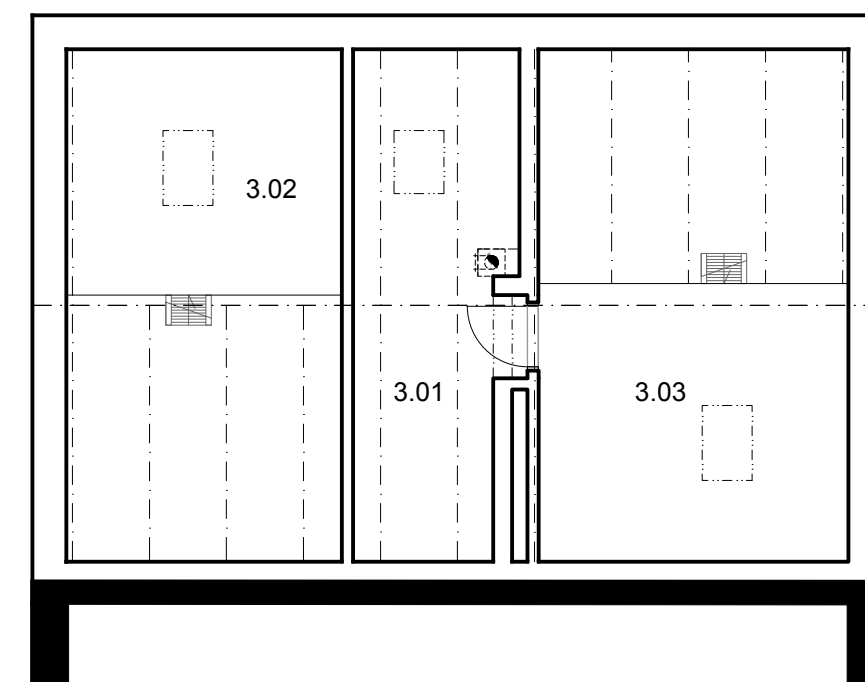

PŘÍZEMÍ (1. NP)

2. NP

SPACÍ PATRO

1. NP

č.	popis	výměra
1.01	zádveří	4,9 m ²
1.02	koupelna	4,1 m ²
1.03	chodba	3,5 m ²
1.04	pokoj	9 m ²
1.05	obytná kuchyně	37,1 m ²
1.06	tech. místnost	2 m ²

2. NP

č.	popis	výměra
2.01	chodba	5,2 m ²
2.02	koupelna	6,6 m ²
2.03	pokoj	12,9 m ²
2.04	šatna	7 m ²
2.05	pokoj	11,5 m ²
2.06	pokoj	13 m ²
2.07	tech. místnost	4,3 m ²
2.08	schodiště	4,4 m ²

SPACÍ PATRO

č.	popis	výměra
3.01	technická místnost	14,2 m ²
3.02	spací patro	15,1 m ²
3.03	spací patro	11,9 m ²