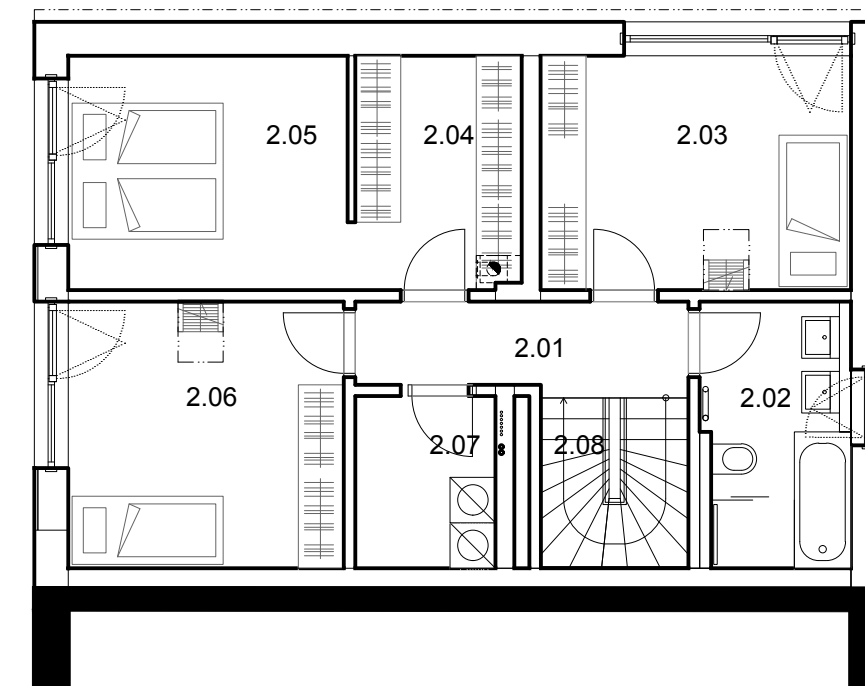

PŘÍZEMÍ (1. NP)

2. NP

SPACÍ PATRO

1. NP

č.	popis	výměra
1.01	zádveří	4,9 m ²
1.02	koupelna	4,1 m ²
1.03	chodba	3,5 m ²
1.04	pokoj	9 m ²
1.05	obytná kuchyně	37,1 m ²
1.06	tech. místnost	2 m ²

2. NP

č.	popis	výměra
2.01	chodba	5,2 m ²
2.02	koupelna	6,6 m ²
2.03	pokoj	12,9 m ²
2.04	šatna	7 m ²
2.05	pokoj	11,5 m ²
2.06	pokoj	13 m ²
2.07	tech. místnost	4,3 m ²
2.08	schodiště	4,4 m ²

SPACÍ PATRO

č.	popis	výměra
3.01	technická místnost	14,2 m ²
3.02	spací patro	15,1 m ²
3.03	spací patro	11,9 m ²