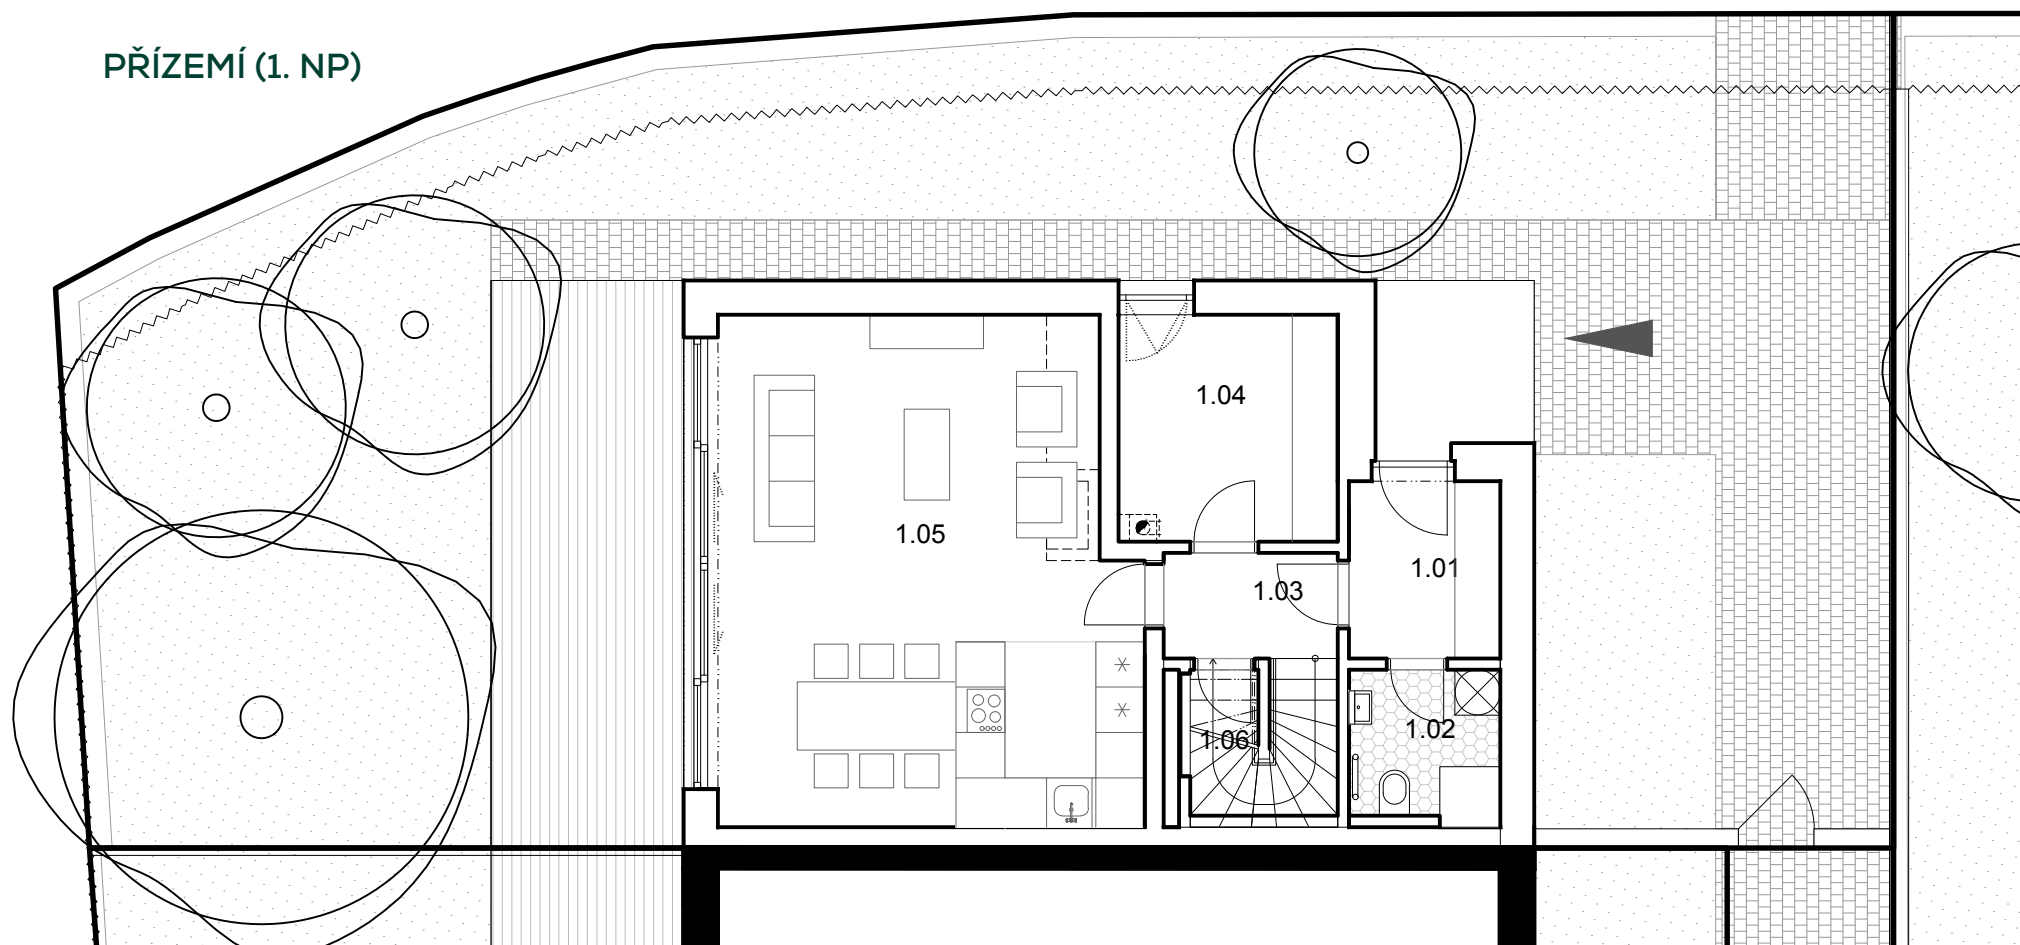

PŘÍZEMÍ (1. NP)

2. NP

SPACÍ PATRO

1. NP

č.	popis	výměra
1.01	zádveří	4,9 m ²
1.02	koupelna	4,1 m ²
1.03	chodba	3,5 m ²
1.04	pokoj	9 m ²
1.05	obytná kuchyně	37,1 m ²
1.06	tech. místnost	2 m ²

2. NP

č.	popis	výměra
2.01	chodba	5,2 m ²
2.02	koupelna	6,6 m ²
2.03	pokoj	12,9 m ²
2.04	šatna	7 m ²
2.05	pokoj	11,5 m ²
2.06	pokoj	13 m ²
2.07	tech. místnost	4,3 m ²
2.08	schodiště	4,4 m ²

SPACÍ PATRO

č.	popis	výměra
3.01	technická místnost	14,2 m ²
3.02	spací patro	15,1 m ²
3.03	spací patro	11,9 m ²