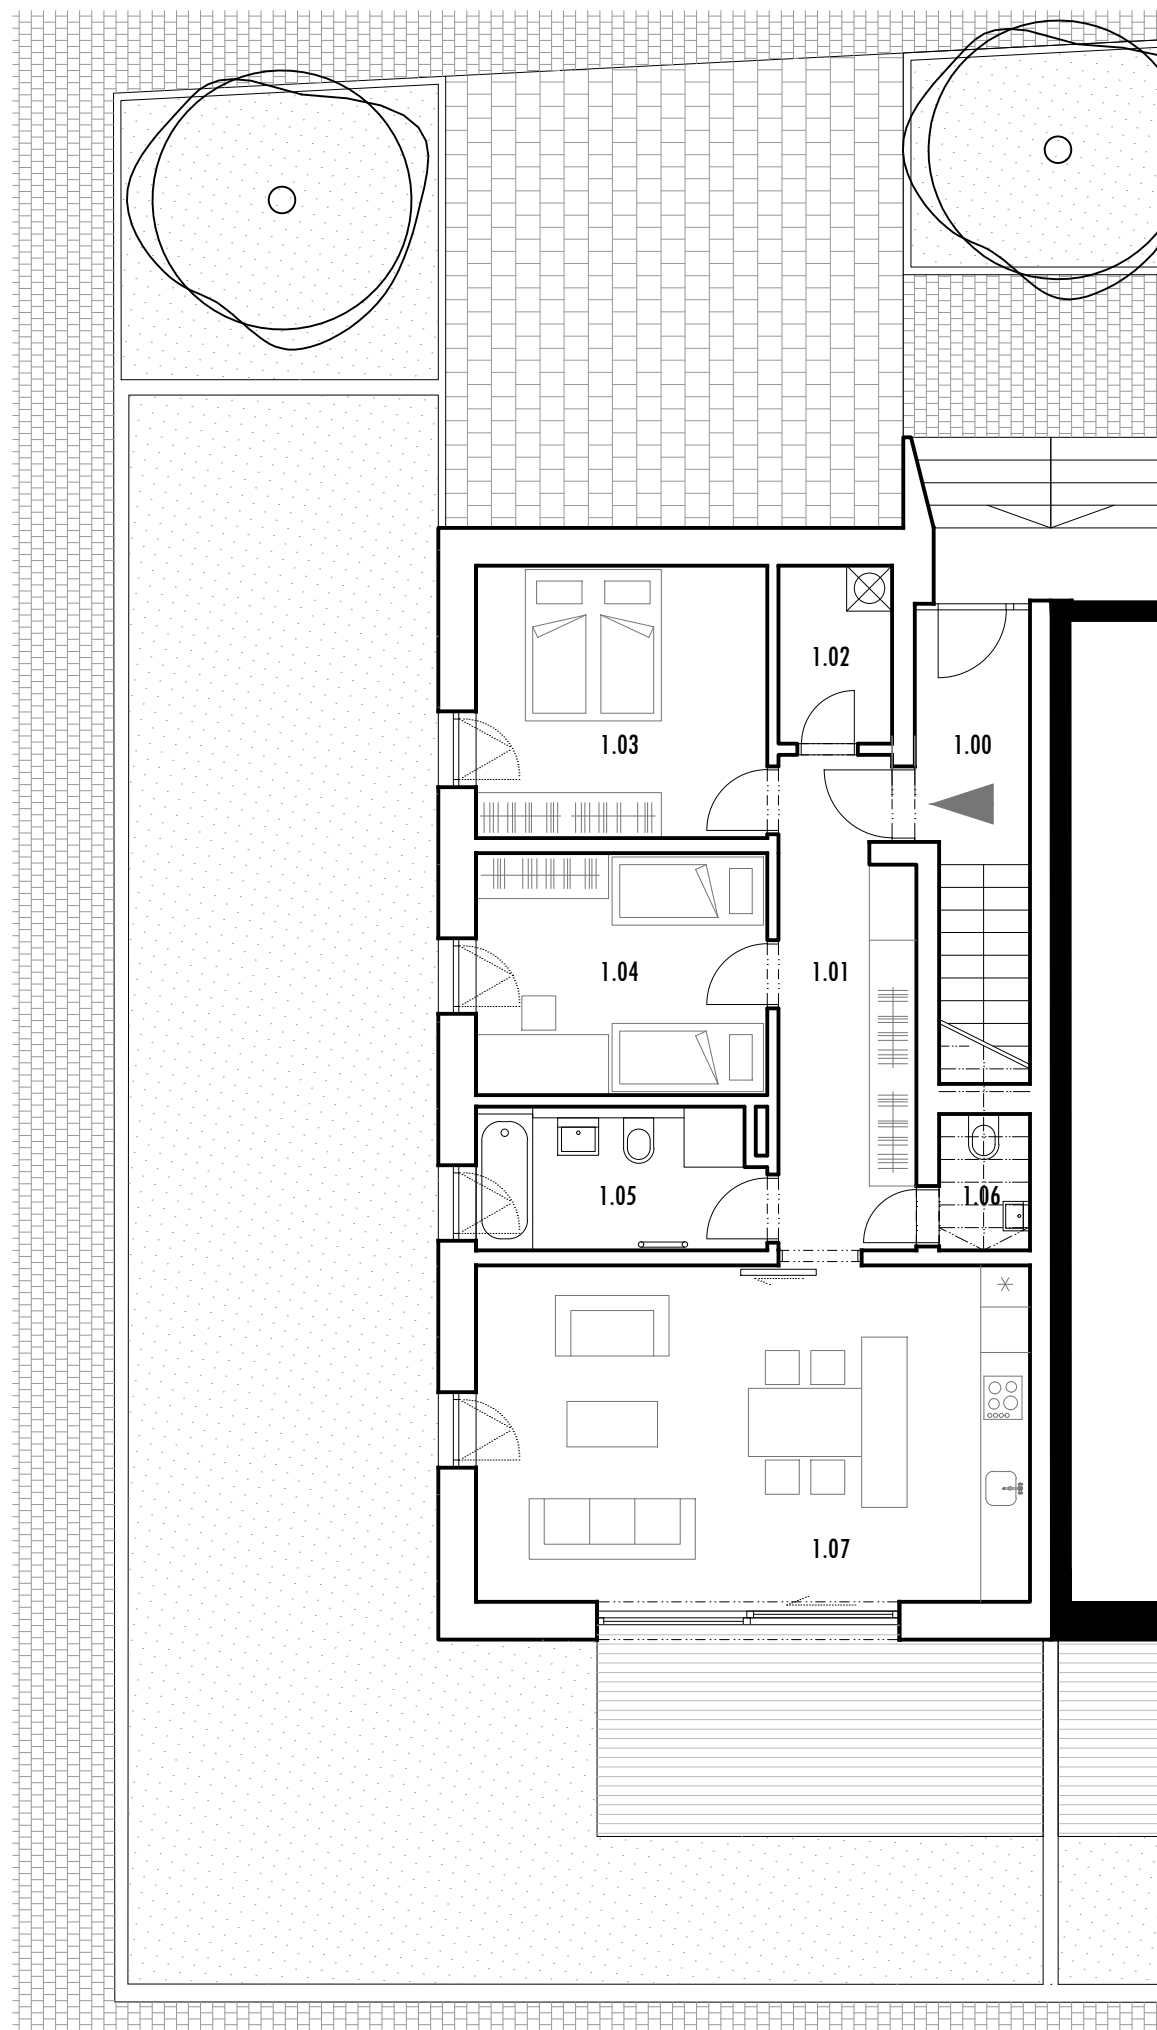

PŘÍZEMÍ

LEGENDA MÍSTNOSTÍ _ BYT C1 _1.NP

č.	popis	výměra [m ²]
1.01	CHODBA	11,3
1.02	TECHNICKÁ MÍSTNOST	3,5
1.03	POKOJ	13,8
1.04	POKOJ	12,3
1.05	KOUPELNA	6,7
1.06	WC	2,1
1.07	OBYTNÁ KUCHYNĚ	32,5
1.00	VSTUPNÍ CHODBA	5,3