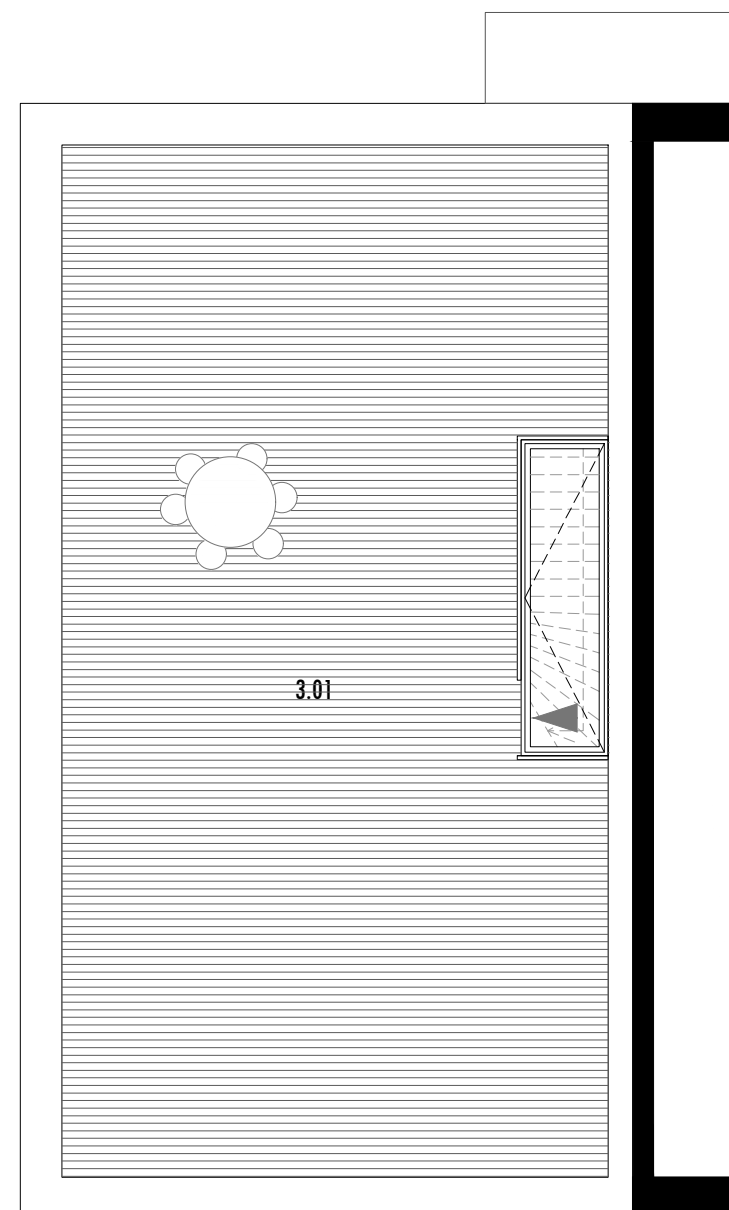

2. PATRO

STŘEŠNÍ TERASA

LEGENDA MÍSTNOSTÍ _ BYT C3 _2.NP

č.	popis	výměra [m ²]
2.01	CHODBA	11,9
2.02	TECHNICKÁ MÍSTNOST	3,4
2.03	KOUPELNA	5,3
2.04	POKOJ	14,4
2.05	KOUPELNA	4,9
2.06	POKOJ	12,8
2.07	OBYTNÁ KUCHYNĚ	31,5
2.08	SCHODIŠTĚ NA STŘECHU	4,8
2.00	SCHODIŠTĚ + VSTUP	7,8
3.01	STŘEŠNÍ TERASA	93,5