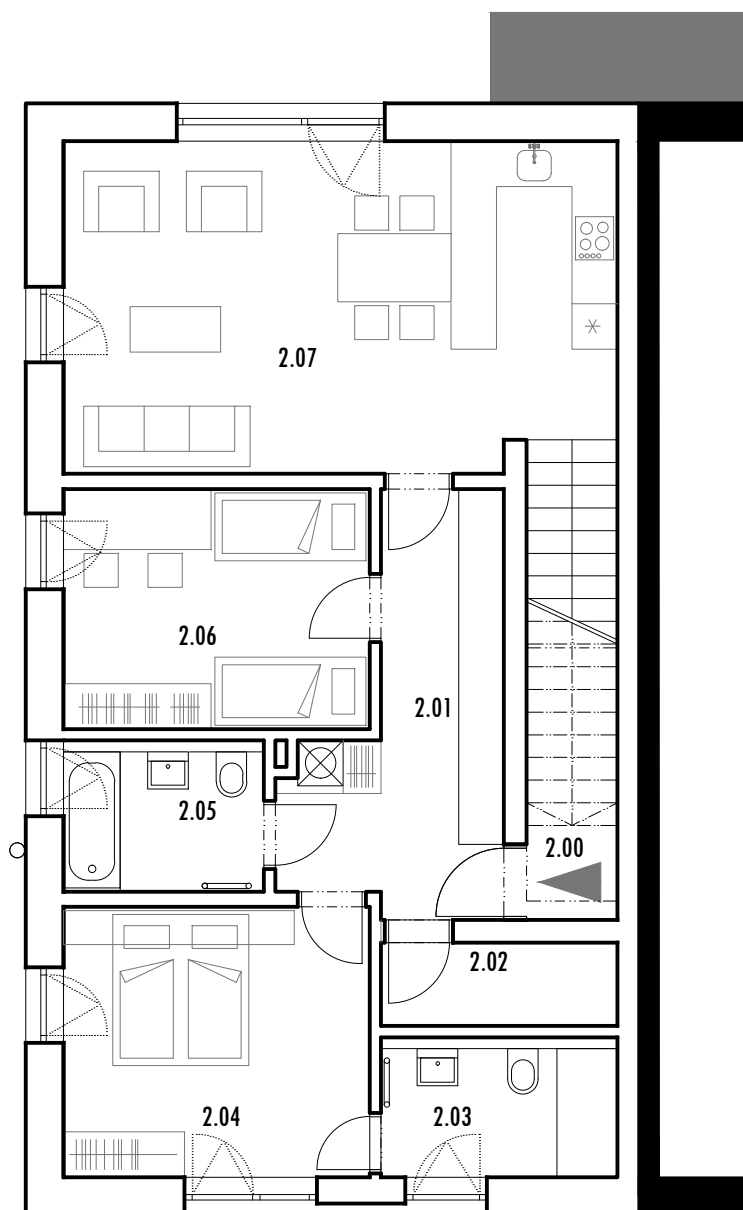

2. PATRO

STŘEŠNÍ TERASA

LEGENDA MÍSTNOSTÍ _ BYT C3 _2.NP

č.	popis	výměra [m ²]
2.01	CHODBA	11,9
2.02	TECHNICKÁ MÍSTNOST	3,4
2.03	KOUPELNA	5,3
2.04	POKOJ	14,4
2.05	KOUPELNA	4,9
2.06	POKOJ	12,8
2.07	OBYTNÁ KUCHYNĚ	31,5
2.08	SCHODIŠTĚ NA STŘECHU	4,8
2.00	SCHODIŠTĚ + VSTUP	7,8
3.01	STŘEŠNÍ TERASA	93,5