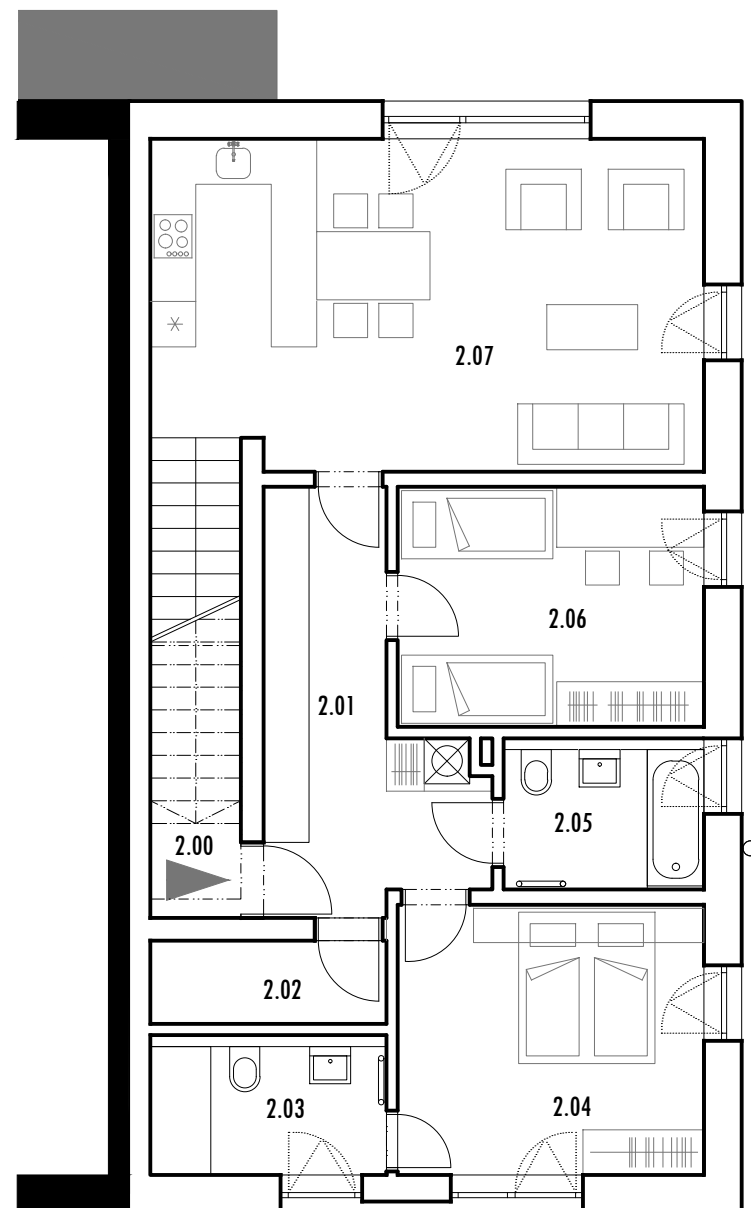

2. PATRO

STŘEŠNÍ TERASA

LEGENDA MÍSTNOSTÍ _ BYT C4 _2.NP

č.	popis	výměra [m ²]
2.01	CHODBA	11,9
2.02	TECHNICKÁ MÍSTNOST	3,4
2.03	POKOJ	5,3
2.04	KOUPELNA	14,4
2.05	KOUPELNA	4,9
2.06	POKOJ	12,8
2.07	OBYTNÁ KUCHYNĚ	31,5
2.08	SCHODIŠTĚ NA STŘECHU	4,8
2.00	SCHODIŠTĚ + VSTUP	7,8
3.01	STŘEŠNÍ TERASA	93,5