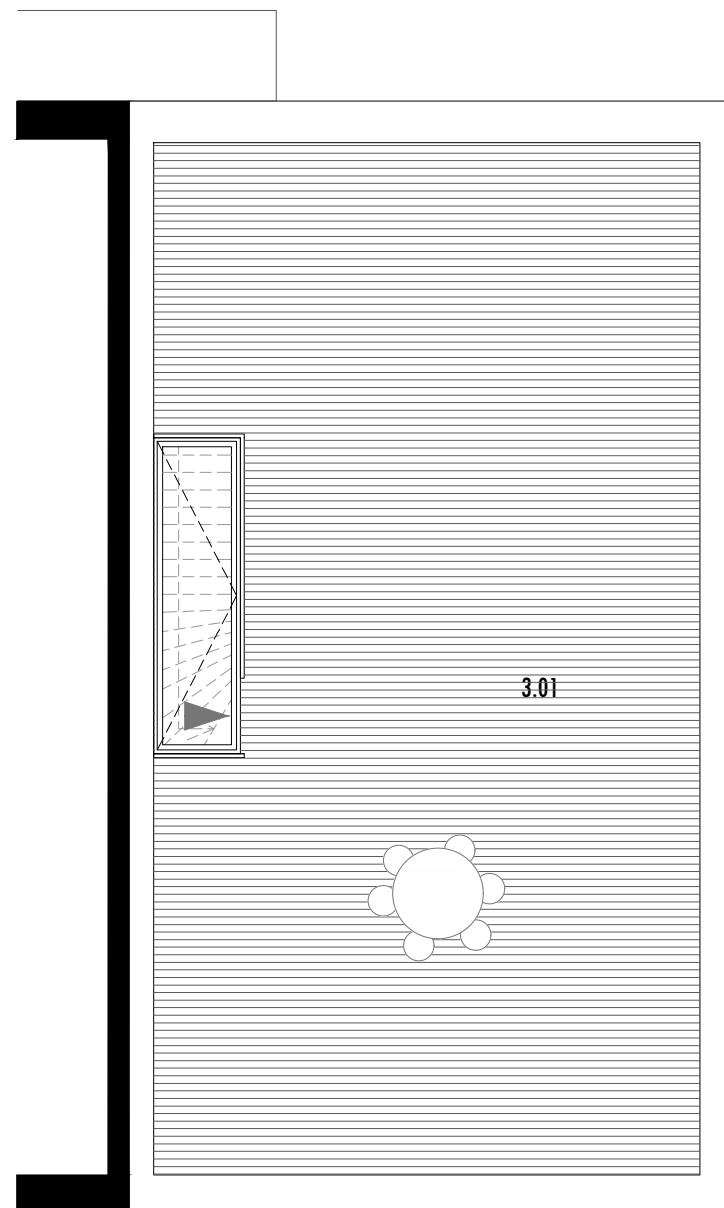

2. PATRO

STŘEŠNÍ TERASA

LEGENDA MÍSTNOSTÍ _ BYT C4 _2.NP

č.	popis	výměra [m ²]
2.01	CHODBA	11,9
2.02	TECHNICKÁ MÍSTNOST	3,4
2.03	POKOJ	5,3
2.04	KOUPELNA	14,4
2.05	KOUPELNA	4,9
2.06	POKOJ	12,8
2.07	OBYTNÁ KUCHYNĚ	31,5
2.08	SCHODIŠTĚ NA STŘECHU	4,8
2.00	SCHODIŠTĚ + VSTUP	7,8
3.01	STŘEŠNÍ TERASA	93,5